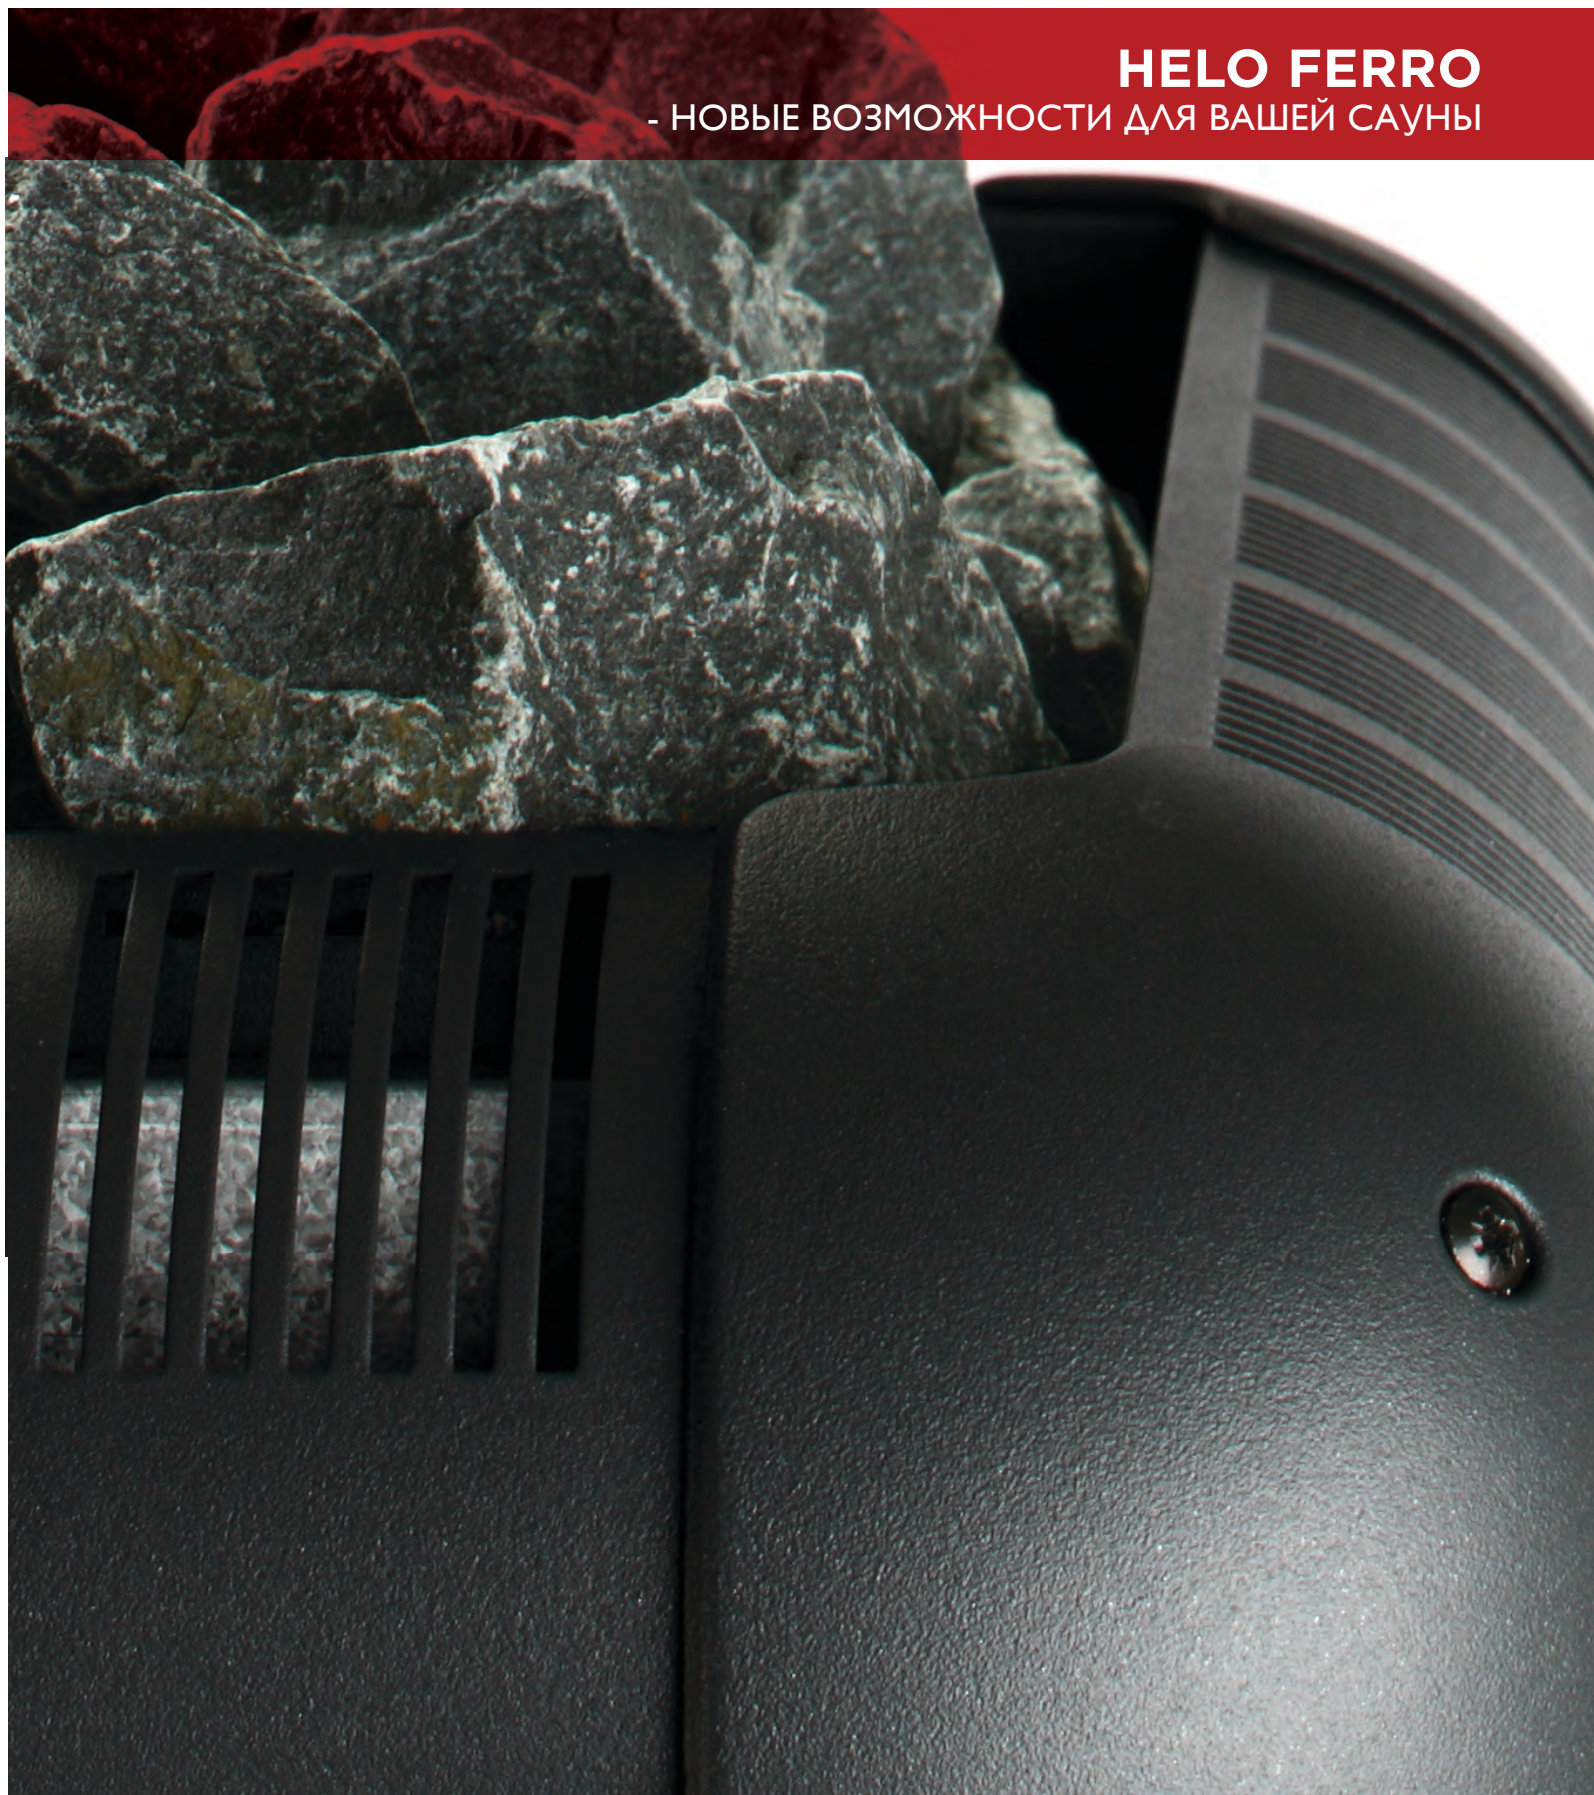

helo
GENUINE SAUNA & STEAM

HELO FERRO
- НОВЫЕ ВОЗМОЖНОСТИ ДЛЯ ВАШЕЙ САУНЫ

HELO FERRO

НОВЫЕ ВОЗМОЖНОСТИ ДЛЯ ВАШЕЙ САУНЫ

Обтекаемая, насыщенного серого цвета, мощная электрокаменка Helo Ferro (Хело Ферро) – разумный выбор для семейной сауны. Helo Ferro легко наполнит сауну объемом до 18 кубических метров расслабляющим паром или löyly*, который получится при подбрасывании воды на горячие камни. Ferro – компактная печь, которая занимает немного места в сауне, несмотря на внушительную мощность и 50 кг. камней - всего лишь 50 см в ширину и 43 см в глубину. Helo Ferro можно установить у стены, по центру сауны или углубить в полки.

Helo Ferro – это стильная электрокаменка по разумной цене идеальная для семейных саун объемом от 8 до 18 м3. Для общественных саун мы рекомендуем модели Helo Laava и Helo Magma, которые были специально разработаны для использования в коммерческих саунах.

Helo Ferro имеет встроенную электронную материнскую плату, поэтому Вы можете выбрать любой из современных цифровых пультов управления: Helo Easy, Midi, Digi I или Digi II. Эти пульты управления контролируют время и температуру в сауне, а также имеют дополнительные функции. В зависимости от модели пульта управления, его можно установить снаружи или внутри парной. Благодаря встроенной электронной материнской плате, Helo Ferro можно устанавливать без контактной коробки.