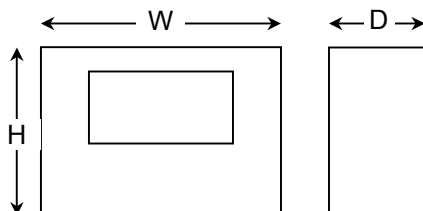

ОК 33 PS-3

Пульт управления для электрических каменок 9-15 кВт.

ОК 33 PS-3

Пульт управления содержит таймер, терморегулятор, выключатель освещения и сигнальную лампочку.

Пульт управления	ОК 33 PS-3	Модель каменки для сауны
Монтаж	Поверхностный (на стену)	SKLW 90 - 105 SKLE 1201-1501
Классификация	IP X0	
Напряжение	400V 3N~	
Таймер	A: 0 – 8 ч предустановка и 0 – 4 ч время работы B: 0 – 12 ч время работы	
Термодатчик	OLET 6 – 1 с предварительно установленным температурным ограничителем включен в комплект поставки.	

CE, (FI)

Размеры (мм):

Пульт управления	Размеры		
	W	H	D
ОК	240	200	102

ПРИМЕЧАНИЕ:

Термодатчик располагается над каменкой

Электрические соединения

ПРИМЕЧАНИЕ: Всегда следуйте местным требованиям

Модель каменки	Мощность кВт	Предохранитель А	Кабель мм ² (мин.)			
			От распред. щита до пульт управления каменки	От пульт управления до соединительной коробки	От соединительной коробки до каменки.	До термодатчика 3 м, включен в комплект поставки
SKLW 901	9,0	16	5 x 2,5 S	5 x 2,5 S	5 x 2,5 S	4 x 0,25
SKLW 1051	10,5	16	5 x 2,5 S	5 x 2,5 S	5 x 2,5 S	4 x 0,25
SKLE 1201	12,0	20	5 x 4,0 S	5 x 4,0 S	5 x 4,0 S	4 x 0,25
SKLE 1501	15,0	25	5 x 6,0 S	5 x 6,0 S	5 x 6,0 S	4 x 0,25