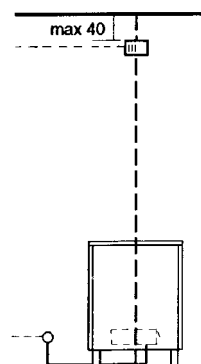

ОК 33 PS-3

Пульт управления для электрических каменок 9-15 кВт.

ОК 33 PS-3

Пульт управления содержит таймер, терморегулятор, выключатель освещения и сигнальную лампочку.

Пульт управления	ОК 33 PS-3	Модель каменки для сауны
Монтаж	Поверхностный (на стену)	SKLW 90 - 105 SKLE 1201-1501
Классификация	IP X0	
Напряжение	400V 3N~	
Таймер	A: 0 – 8 ч предустановка и 0 – 4 ч время работы B: 0 – 12 ч время работы	
Термодатчик	OLET 6 – 1 с предварительно установленным температурным ограничителем включен в комплект поставки.	

CE, (FI)

Размеры (мм):

Пульт управления	Размеры		
	W	H	D
ОК	240	200	102

ПРИМЕЧАНИЕ:

Термодатчик располагается над каменкой

Электрические соединения

ПРИМЕЧАНИЕ: Всегда следуйте местным требованиям

Модель каменки	Мощность кВт	Предохранитель А	Кабель мм ² (мин.)			
			От распред. щита до пульт управления каменки	От пульт управления до соединительной коробки	От соединительной коробки до каменки.	До термодатчика 3 м, включен в комплект поставки
SKLW 901	9,0	16	5 x 2,5 S	5 x 2,5 S	5 x 2,5 S	4 x 0,25
SKLW 1051	10,5	16	5 x 2,5 S	5 x 2,5 S	5 x 2,5 S	4 x 0,25
SKLE 1201	12,0	20	5 x 4,0 S	5 x 4,0 S	5 x 4,0 S	4 x 0,25
SKLE 1501	15,0	25	5 x 6,0 S	5 x 6,0 S	5 x 6,0 S	4 x 0,25