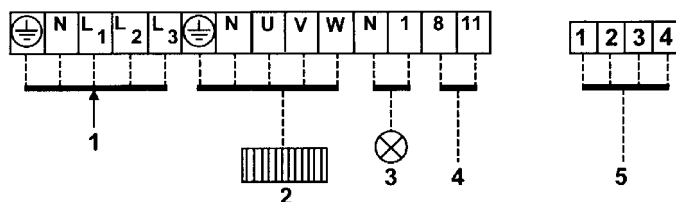

Электрические соединения

ПРИМЕЧАНИЕ: Всегда следуйте местным требованиям

Модель каменки	Мощность кВт	Предохранитель А	Кабель мм² (мин.)			
			От распред. щита до пульт управления каменки	От пульт управления до соединительной коробки	От соединительной коробки до каменки.	До термодатчика 3 м, включен в комплект поставки
SKLW 901	9,0	16	5 x 2,5 S	5 x 2,5 S	5 x 2,5 S	4 x 0,25
SKLW 1051	10,5	16	5 x 2,5 S	5 x 2,5 S	5 x 2,5 S	4 x 0,25
SKLE 1201	12,0	20	5 x 4,0 S	5 x 4,0 S	5 x 4,0 S	4 x 0,25
SKLE 1501	15,0	25	5 x 6,0 S	5 x 6,0 S	5 x 6,0 S	4 x 0,25

ОК 33 PS 3

1. Питание
2. Каменка
3. Освещение в сауне, макс. 200Вт
4. Внешний контроль нагрева
5. Термодатчик

Дополнительное оборудование

Смотри лист SY-ZZL 11