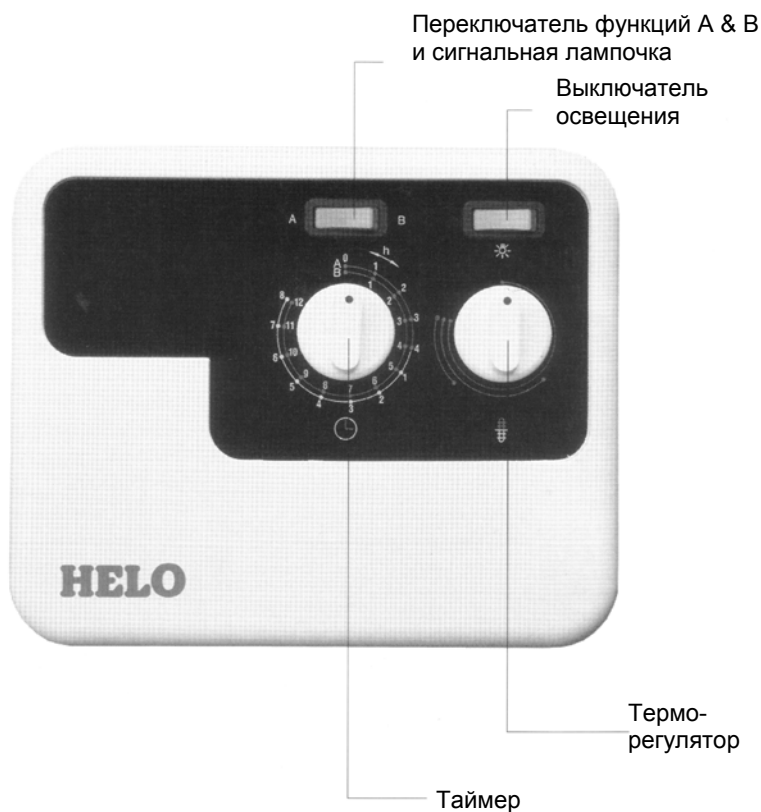

ОК 33 PS-3

Пульт управления для электрических каменок 9-15 кВт.

ОК 33 PS-3

Пульт управления содержит таймер, терморегулятор, выключатель освещения и сигнальную лампочку.

Пульт управления	ОК 33 PS-3	Модель каменки для сауны
Монтаж	Поверхностный (на стену)	SKLW 90 - 105 SKLE 1201-1501
Классификация	IP X0	
Напряжение	400V 3N~	
Таймер	A: 0 – 8 ч предустановка и 0 – 4 ч время работы B: 0 – 12 ч время работы	
Термодатчик	OLET 6 – 1 с предварительно установленным температурным ограничителем включен в комплект поставки.	

CE, (FI)

Размеры (мм):

Пульт управления	Размеры		
	W	H	D
ОК	240	200	102

ПРИМЕЧАНИЕ:

Термодатчик располагается над каменкой

Электрические соединения

ПРИМЕЧАНИЕ: Всегда следуйте местным требованиям

Модель каменки	Мощность кВт	Предохранитель А	Кабель мм ² (мин.)			
			От распред. щита до пульт управления каменки	От пульт управления до соединительной коробки	От соединительной коробки до каменки.	До термодатчика 3 м, включен в комплект поставки
SKLW 901	9,0	16	5 x 2,5 S	5 x 2,5 S	5 x 2,5 S	4 x 0,25
SKLW 1051	10,5	16	5 x 2,5 S	5 x 2,5 S	5 x 2,5 S	4 x 0,25
SKLE 1201	12,0	20	5 x 4,0 S	5 x 4,0 S	5 x 4,0 S	4 x 0,25
SKLE 1501	15,0	25	5 x 6,0 S	5 x 6,0 S	5 x 6,0 S	4 x 0,25