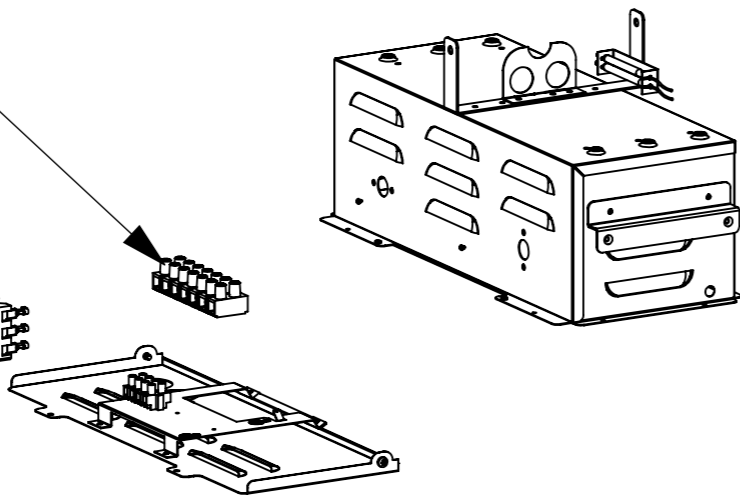

TYLÖ Sense Sport
61001012 (8kW)/ 61001018 (6kW)

9600 0177 / 8kW
9600 0178 / 6kW

9600 0728

9600 0723

9600 0258

9600 0012

A

9600 0554

DETAIL A

9600 0128
Timer knob Tylö V2

9600 0129
Thermostat knob Tylö V2

TYLÖ
for the senses