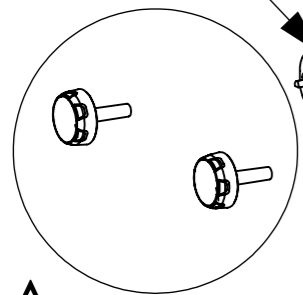

TYLÖ Sense Sport
61001012 (8kW)/ 61001018 (6kW)

9600 0177 / 8kW
9600 0178 / 6kW

9600 0728

9600 0723

9600 0258

9600 0012

A

9600 0554

DETAIL A

9600 0128
Timer knob Tylö V2

9600 0129
Thermostat knob Tylö V2

TYLÖ
for the senses